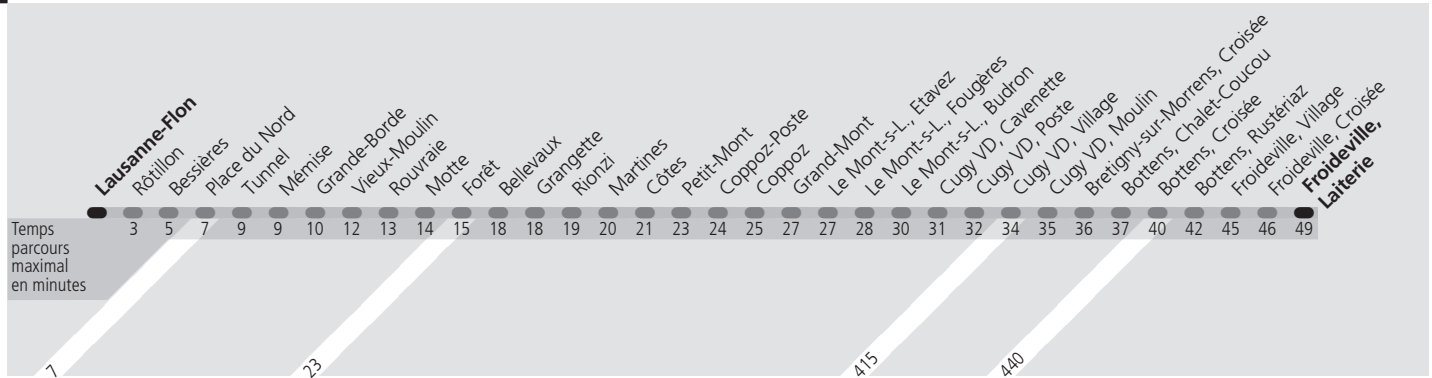

♿ Accessibilité restreinte. Renseignements au 021 621 01 11, prix d'un appel local (non surtaxé)

Samedi

Lausanne-Flon Direction > Froideville, Laiterie

Lausanne-Flon	05 11	06 36	08 05	08 49	09 33	10 17	11 01	11 46	12 31	13 16	14 01	14 46	15 31	16 16	17 01	17 46	18 31	19 17	20 54	22 24	23 54
Bessières	05 13	06 38	08 08	08 52	09 36	10 20	11 05	11 50	12 35	13 20	14 05	14 50	15 35	16 20	17 05	17 50	18 35	19 20	20 57	22 26	23 56
Tunnel	05 15	06 40	08 10	08 55	09 39	10 23	11 08	11 53	12 38	13 23	14 08	14 53	15 38	16 23	17 08	17 53	18 38	19 23	21 00	22 29	23 59
Vieux-Moulin	05 17	06 42	08 12	08 57	09 42	10 26	11 11	11 56	12 41	13 26	14 11	14 56	15 41	16 26	17 11	17 56	18 41	19 26	21 02	22 31	00 01
Rouvraie	05 18	06 43	08 13	08 58	09 43	10 27	11 12	11 57	12 42	13 27	14 12	14 57	15 42	16 27	17 12	17 57	18 42	19 27	21 03	22 32	00 02
Bellevaux	05 21	06 46	08 16	09 01	09 46	10 30	11 15	12 00	12 45	13 30	14 15	15 00	15 45	16 30	17 15	18 00	18 45	19 30	21 05	22 34	00 04
Petit-Mont	05 24	06 49	08 19	09 04	09 49	10 34	11 19	12 04	12 49	13 34	14 19	15 04	15 49	16 34	17 19	18 04	18 49	19 34	21 08	22 37	00 07
Grand-Mont	05 26	06 51	08 21	09 06	09 51	10 36	11 21	12 06	12 51	13 36	14 21	15 06	15 51	16 36	17 21	18 06	18 51	19 36	21 10	22 39	00 09
Le Mont-s-L., Budron	05 28	06 53	08 23	09 08	09 53	10 38	11 23	12 08	12 53	13 38	14 23	15 08	15 53	16 38	17 23	18 08	18 53	19 38	21 12	22 41	00 11
Cugy VD, Village	05 32	06 57	08 27	09 12	09 57	10 42	11 27	12 12	12 57	13 42	14 27	15 12	15 57	16 42	17 27	18 12	18 57	19 42	21 16	22 45	00 15
Bretigny-sur-Morrens, Croisée	05 34	06 59	08 29	09 14	09 59	10 44	11 29	12 14	12 59	13 44	14 29	15 14	15 59	16 44	17 29	18 14	18 59	19 44	21 18	22 47	00 17
Bottens, Croisée	05 37	07 02	08 32	09 17	10 02	10 47	11 32	12 17	13 02	13 47	14 32	15 17	16 02	16 47	17 32	18 17	19 02	19 47	21 21	22 50	00 20
Froideville, Village	05 41	07 06	08 36	09 21	10 06	10 51	11 36	12 21	13 06	13 51	14 36	15 21	16 06	16 51	17 36	18 21	19 06	19 51	21 25	22 54	00 24
Froideville, Laiterie	05 44	07 09	08 39	09 24	10 09	10 54	11 39	12 24	13 09	13 54	14 39	15 24	16 09	16 54	17 39	18 24	19 09	19 54	21 28	22 57	00 27

Fêtes: Noël, Nouvel An, 2 janvier, Vendredi Saint, lundi de Pâques, Ascension, lundi de Pentecôte, 1er Août et lundi du Jeûne fédéral

Vacances: 25.12.2017 au 05.01.2018, 19.02.2018 au 23.02.2018, 02.04.2018 au 13.04.2018, 11.05.2018, 09.07.2018 au 24.08.2018, 15.10.2018 au 26.10.2018, l'horaire lundi-vendredi est appliqué pendant cette période.

Les horaires peuvent être modifiés selon les conditions de circulation.