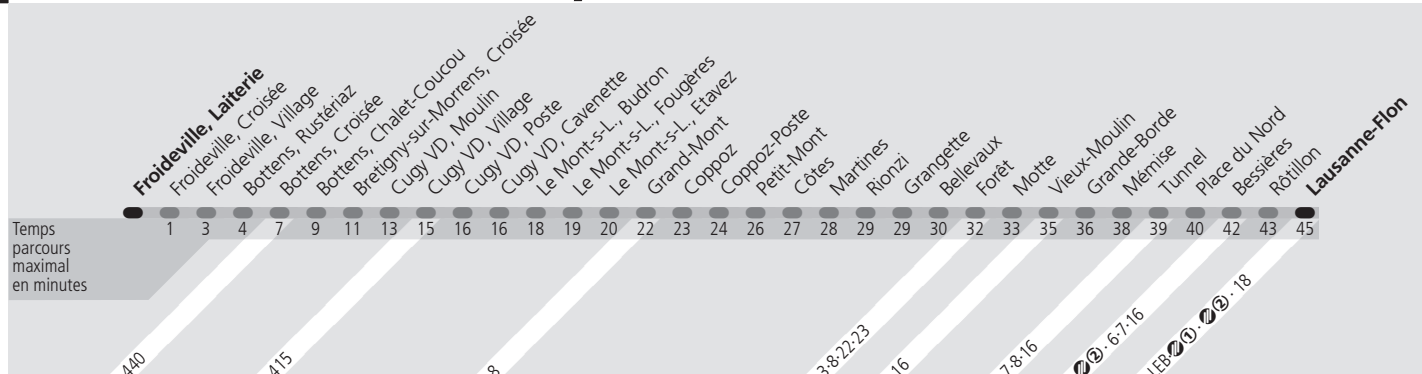

♿ Accessibilité restreinte. Renseignements au 021 621 01 11, prix d'un appel local (non surtaxé)

① Métro m1   ② Métro m2

Samedi

Froideville, Laiterie Direction > Lausanne-Flon

Froideville, Laiterie	05 47	07 17	08 02	08 47	09 32	10 17	11 02	11 47	12 32	13 17	14 02	14 47	15 32	16 17	17 02	17 47	18 32	19 17	20 04	21 34	23 04	00 34
Froideville, Village	05 49	07 19	08 04	08 49	09 34	10 19	11 04	11 49	12 34	13 19	14 04	14 49	15 34	16 19	17 04	17 49	18 34	19 19	20 06	21 36	23 06	00 36
Bottens, Croisée	05 53	07 23	08 08	08 53	09 38	10 23	11 08	11 53	12 38	13 23	14 08	14 53	15 38	16 23	17 08	17 53	18 38	19 23	20 10	21 39	23 09	00 39
Bretigny-sur-Morrens, Croisée	05 56	07 26	08 11	08 56	09 41	10 26	11 11	11 56	12 41	13 26	14 11	14 56	15 41	16 26	17 11	17 56	18 41	19 26	20 13	21 41	23 11	00 41
Cugy VD, Village	06 00	07 30	08 15	09 00	09 45	10 30	11 15	12 00	12 45	13 30	14 15	15 00	15 45	16 30	17 15	18 00	18 45	19 30	20 17	21 45	23 15	00 45
Le Mont-s-L., Budron	06 03	07 33	08 18	09 03	09 48	10 33	11 18	12 03	12 48	13 33	14 18	15 03	15 48	16 33	17 18	18 03	18 48	19 33	20 20	21 48	23 18	00 48
Grand-Mont	06 05	07 35	08 20	09 05	09 51	10 36	11 21	12 06	12 51	13 36	14 21	15 06	15 51	16 36	17 21	18 05	18 50	19 35	20 22	21 50	23 20	00 50
Petit-Mont	06 07	07 37	08 22	09 08	09 54	10 39	11 24	12 09	12 54	13 39	14 24	15 09	15 54	16 39	17 24	18 08	18 53	19 37	20 24	21 52	23 22	00 52
Bellevaux	06 10	07 40	08 25	09 11	09 57	10 42	11 27	12 12	12 57	13 42	14 27	15 12	15 57	16 42	17 27	18 11	18 56	19 40	20 27	21 55	23 25	00 55
Motte	06 12	07 42	08 27	09 13	09 59	10 44	11 29	12 14	12 59	13 44	14 29	15 14	15 59	16 44	17 29	18 13	18 58	19 42	20 29	21 57	23 27	00 57
Vieux-Moulin	06 14	07 44	08 29	09 15	10 01	10 46	11 31	12 16	13 01	13 46	14 31	15 16	16 01	16 46	17 31	18 15	19 00	19 44	20 31	21 58	23 28	00 58
Tunnel	06 16	07 46	08 32	09 18	10 04	10 49	11 34	12 19	13 04	13 49	14 34	15 19	16 04	16 49	17 34	18 18	19 03	19 47	20 34	22 00	23 30	01 00
Bessières	06 18	07 48	08 35	09 21	10 07	10 52	11 37	12 22	13 07	13 52	14 37	15 22	16 07	16 52	17 37	18 21	19 06	19 50	20 37	22 02	23 32	01 02
Lausanne-Flon	06 21	07 51	08 38	09 24	10 10	10 55	11 40	12 25	13 10	13 55	14 40	15 25	16 10	16 55	17 40	18 24	19 09	19 53	20 40	22 05	23 35	01 05

Fêtes: Noël, Nouvel An, 2 janvier, Vendredi Saint, lundi de Pâques, Ascension, lundi de Pentecôte, 1er Août et lundi du Jeûne fédéral

Vacances: 25.12.2017 au 05.01.2018, 19.02.2018 au 23.02.2018, 02.04.2018 au 13.04.2018, 11.05.2018, 09.07.2018 au 24.08.2018, 15.10.2018 au 26.10.2018, l'horaire lundi-vendredi est appliqué pendant cette période.

Les horaires peuvent être modifiés selon les conditions de circulation.