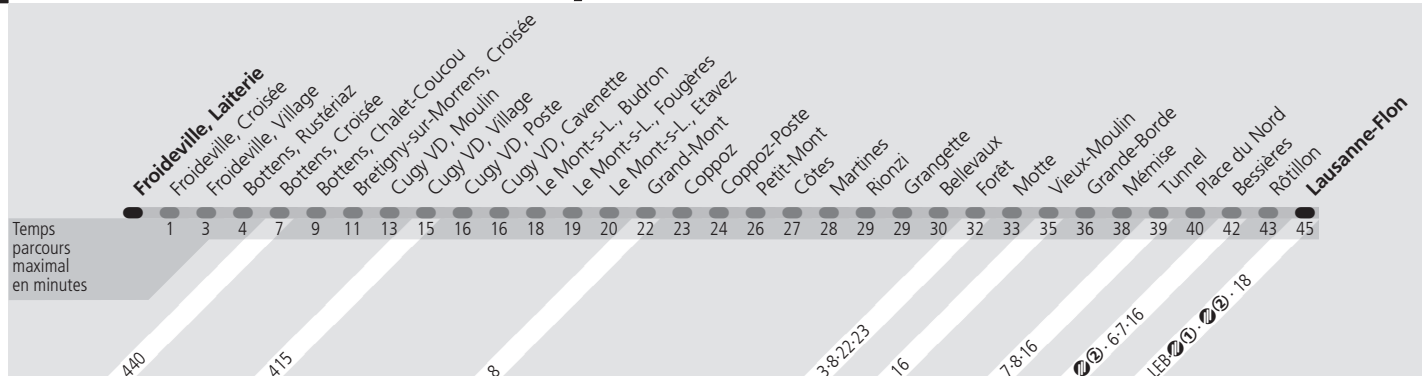

♿ Accessibilité restreinte. Renseignements au 021 621 01 11, prix d'un appel local (non surtaxé)

① Métro m1   ② Métro m2

Dimanche & Fêtes

Froideville, Laiterie Direction > Lausanne-Flon

Froideville, Laiterie	06 32	08 02	09 32	11 02	12 32	14 02	15 32	17 02	18 32	20 02	21 34	23 04	00 34
Froideville, Village	06 34	08 04	09 34	11 04	12 34	14 04	15 34	17 04	18 34	20 04	21 36	23 06	00 36
Bottens, Croisée	06 38	08 08	09 38	11 08	12 38	14 08	15 38	17 08	18 38	20 08	21 39	23 09	00 39
Bretigny-sur-Morrens, Croisée	06 41	08 11	09 41	11 11	12 41	14 11	15 41	17 11	18 41	20 11	21 41	23 11	00 41
Cugy VD, Village	06 45	08 15	09 45	11 15	12 45	14 15	15 45	17 15	18 45	20 15	21 45	23 15	00 45
Le Mont-s-L., Budron	06 48	08 18	09 48	11 18	12 48	14 18	15 48	17 18	18 48	20 18	21 48	23 18	00 48
Grand-Mont	06 50	08 20	09 50	11 20	12 50	14 20	15 50	17 20	18 50	20 20	21 50	23 20	00 50
Petit-Mont	06 52	08 22	09 52	11 22	12 52	14 22	15 52	17 22	18 52	20 22	21 52	23 22	00 52
Bellevaux	06 54	08 25	09 55	11 25	12 55	14 25	15 55	17 25	18 55	20 25	21 55	23 25	00 55
Motte	06 56	08 27	09 57	11 27	12 57	14 27	15 57	17 27	18 57	20 27	21 57	23 27	00 57
Vieux-Moulin	06 57	08 28	09 58	11 29	12 59	14 29	15 59	17 29	18 58	20 28	21 58	23 28	00 58
Tunnel	06 59	08 30	10 00	11 31	13 01	14 31	16 01	17 31	19 00	20 30	22 00	23 30	01 00
Bessières	07 01	08 32	10 03	11 34	13 04	14 34	16 04	17 34	19 03	20 32	22 02	23 32	01 02
Lausanne-Flon	07 04	08 35	10 06	11 37	13 07	14 37	16 07	17 37	19 06	20 35	22 05	23 35	01 05

Fêtes: Noël, Nouvel An, 2 janvier, Vendredi Saint, lundi de Pâques, Ascension, lundi de Pentecôte, 1er Août et lundi du Jeûne fédéral

Vacances: 25.12.2017 au 05.01.2018, 19.02.2018 au 23.02.2018, 02.04.2018 au 13.04.2018, 11.05.2018, 09.07.2018 au 24.08.2018, 15.10.2018 au 26.10.2018, l'horaire lundi-vendredi est appliqué pendant cette période.

Les horaires peuvent être modifiés selon les conditions de circulation.